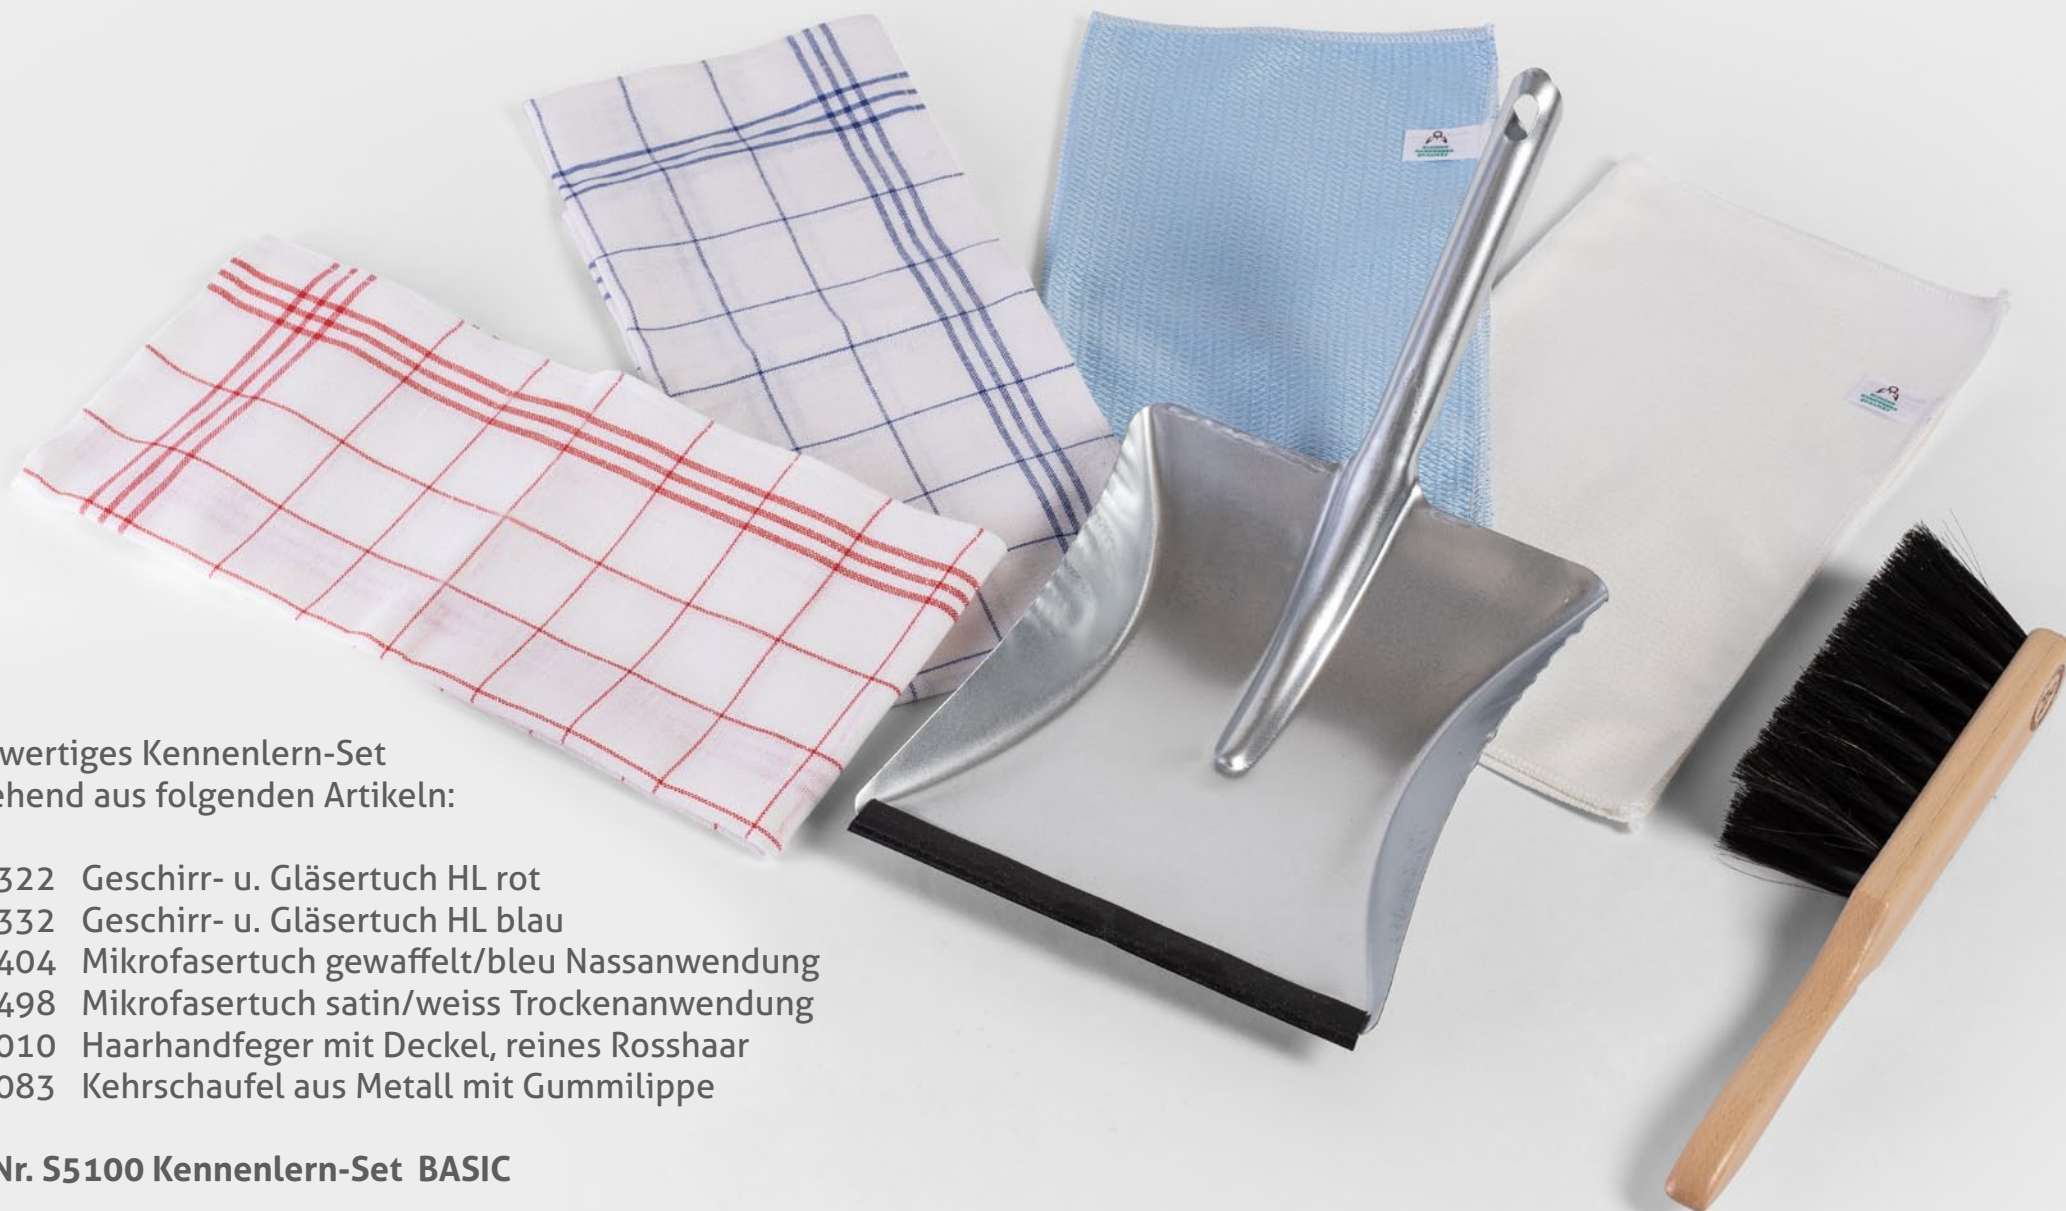

KENNENLERN-SET | BASIC

Hochwertiges Kennenlern-Set
bestehend aus folgenden Artikeln:

- 1 x 5322 Geschirr- u. Gläserntuch HL rot
- 1 x 5332 Geschirr- u. Gläserntuch HL blau
- 1 x 5404 Mikrofaserntuch gewaffelt/bleu Nassanwendung
- 1 x 5498 Mikrofaserntuch satin/weiss Trockenanwendung
- 1 x 1010 Haarhandfeger mit Deckel, reines Rosshaar
- 1 x 0083 Kehrschaufel aus Metall mit Gummilippe

Art.-Nr. S5100 Kennenlern-Set BASIC